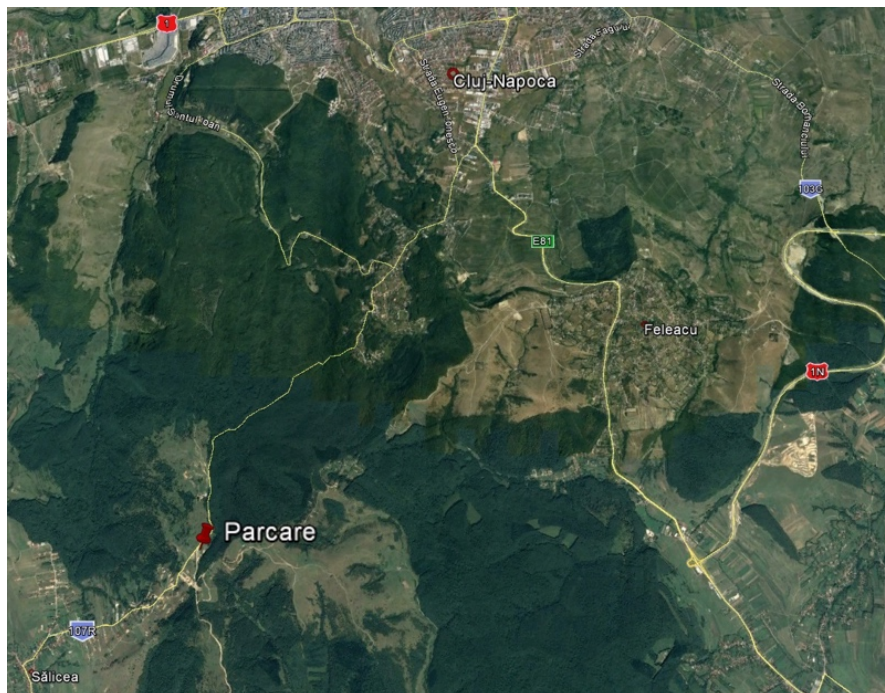

Partnerek és támogatók:

Primăria Ciurila