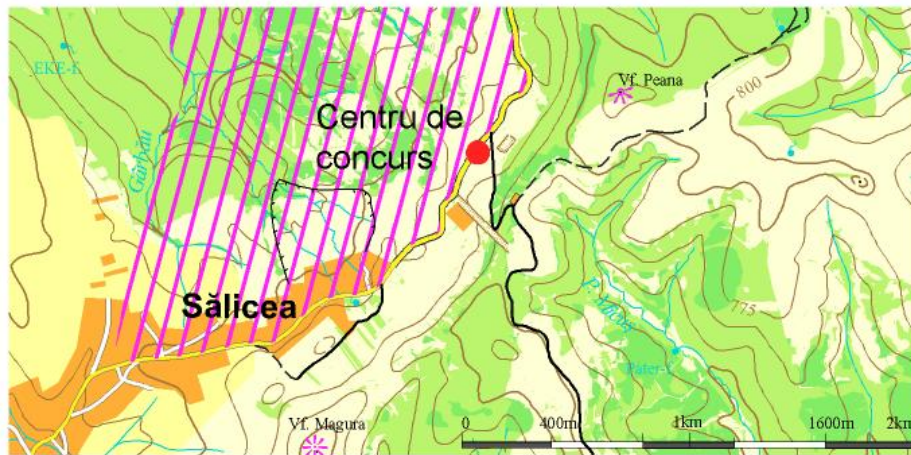

Versenyközpont a Bükki házak/Făget és Szelicse/Sălicea települések között elterülő Bivalyos réten, Kolozsvártól kb. 15km-re:

Centru de concurs: 46.688736 latitude; 23.549433 longitude
46°41'19.48" N; 23°32'57.93" E